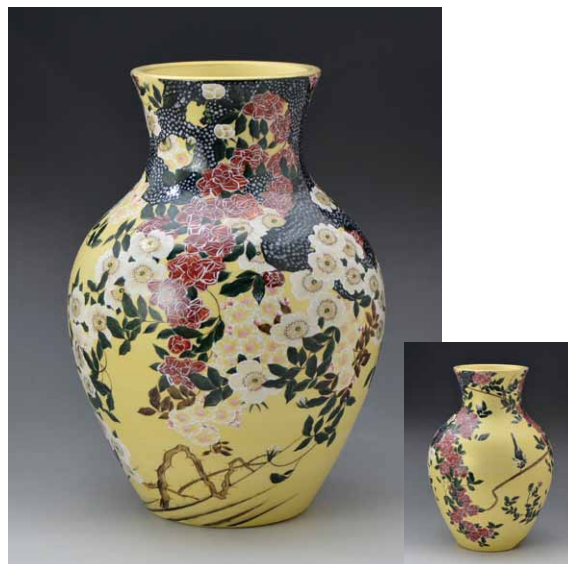

SH-43   φ 22.5 × H32 cm   陶器
若冲写・薔薇小禽図   花生 1
じゃくちゆううつし・ばらしょうきんず

紐木 ¥300,000 税込 ¥324,000 善昇

裏面

・これらの商品は在庫僅少の為、お問合せ下さい。